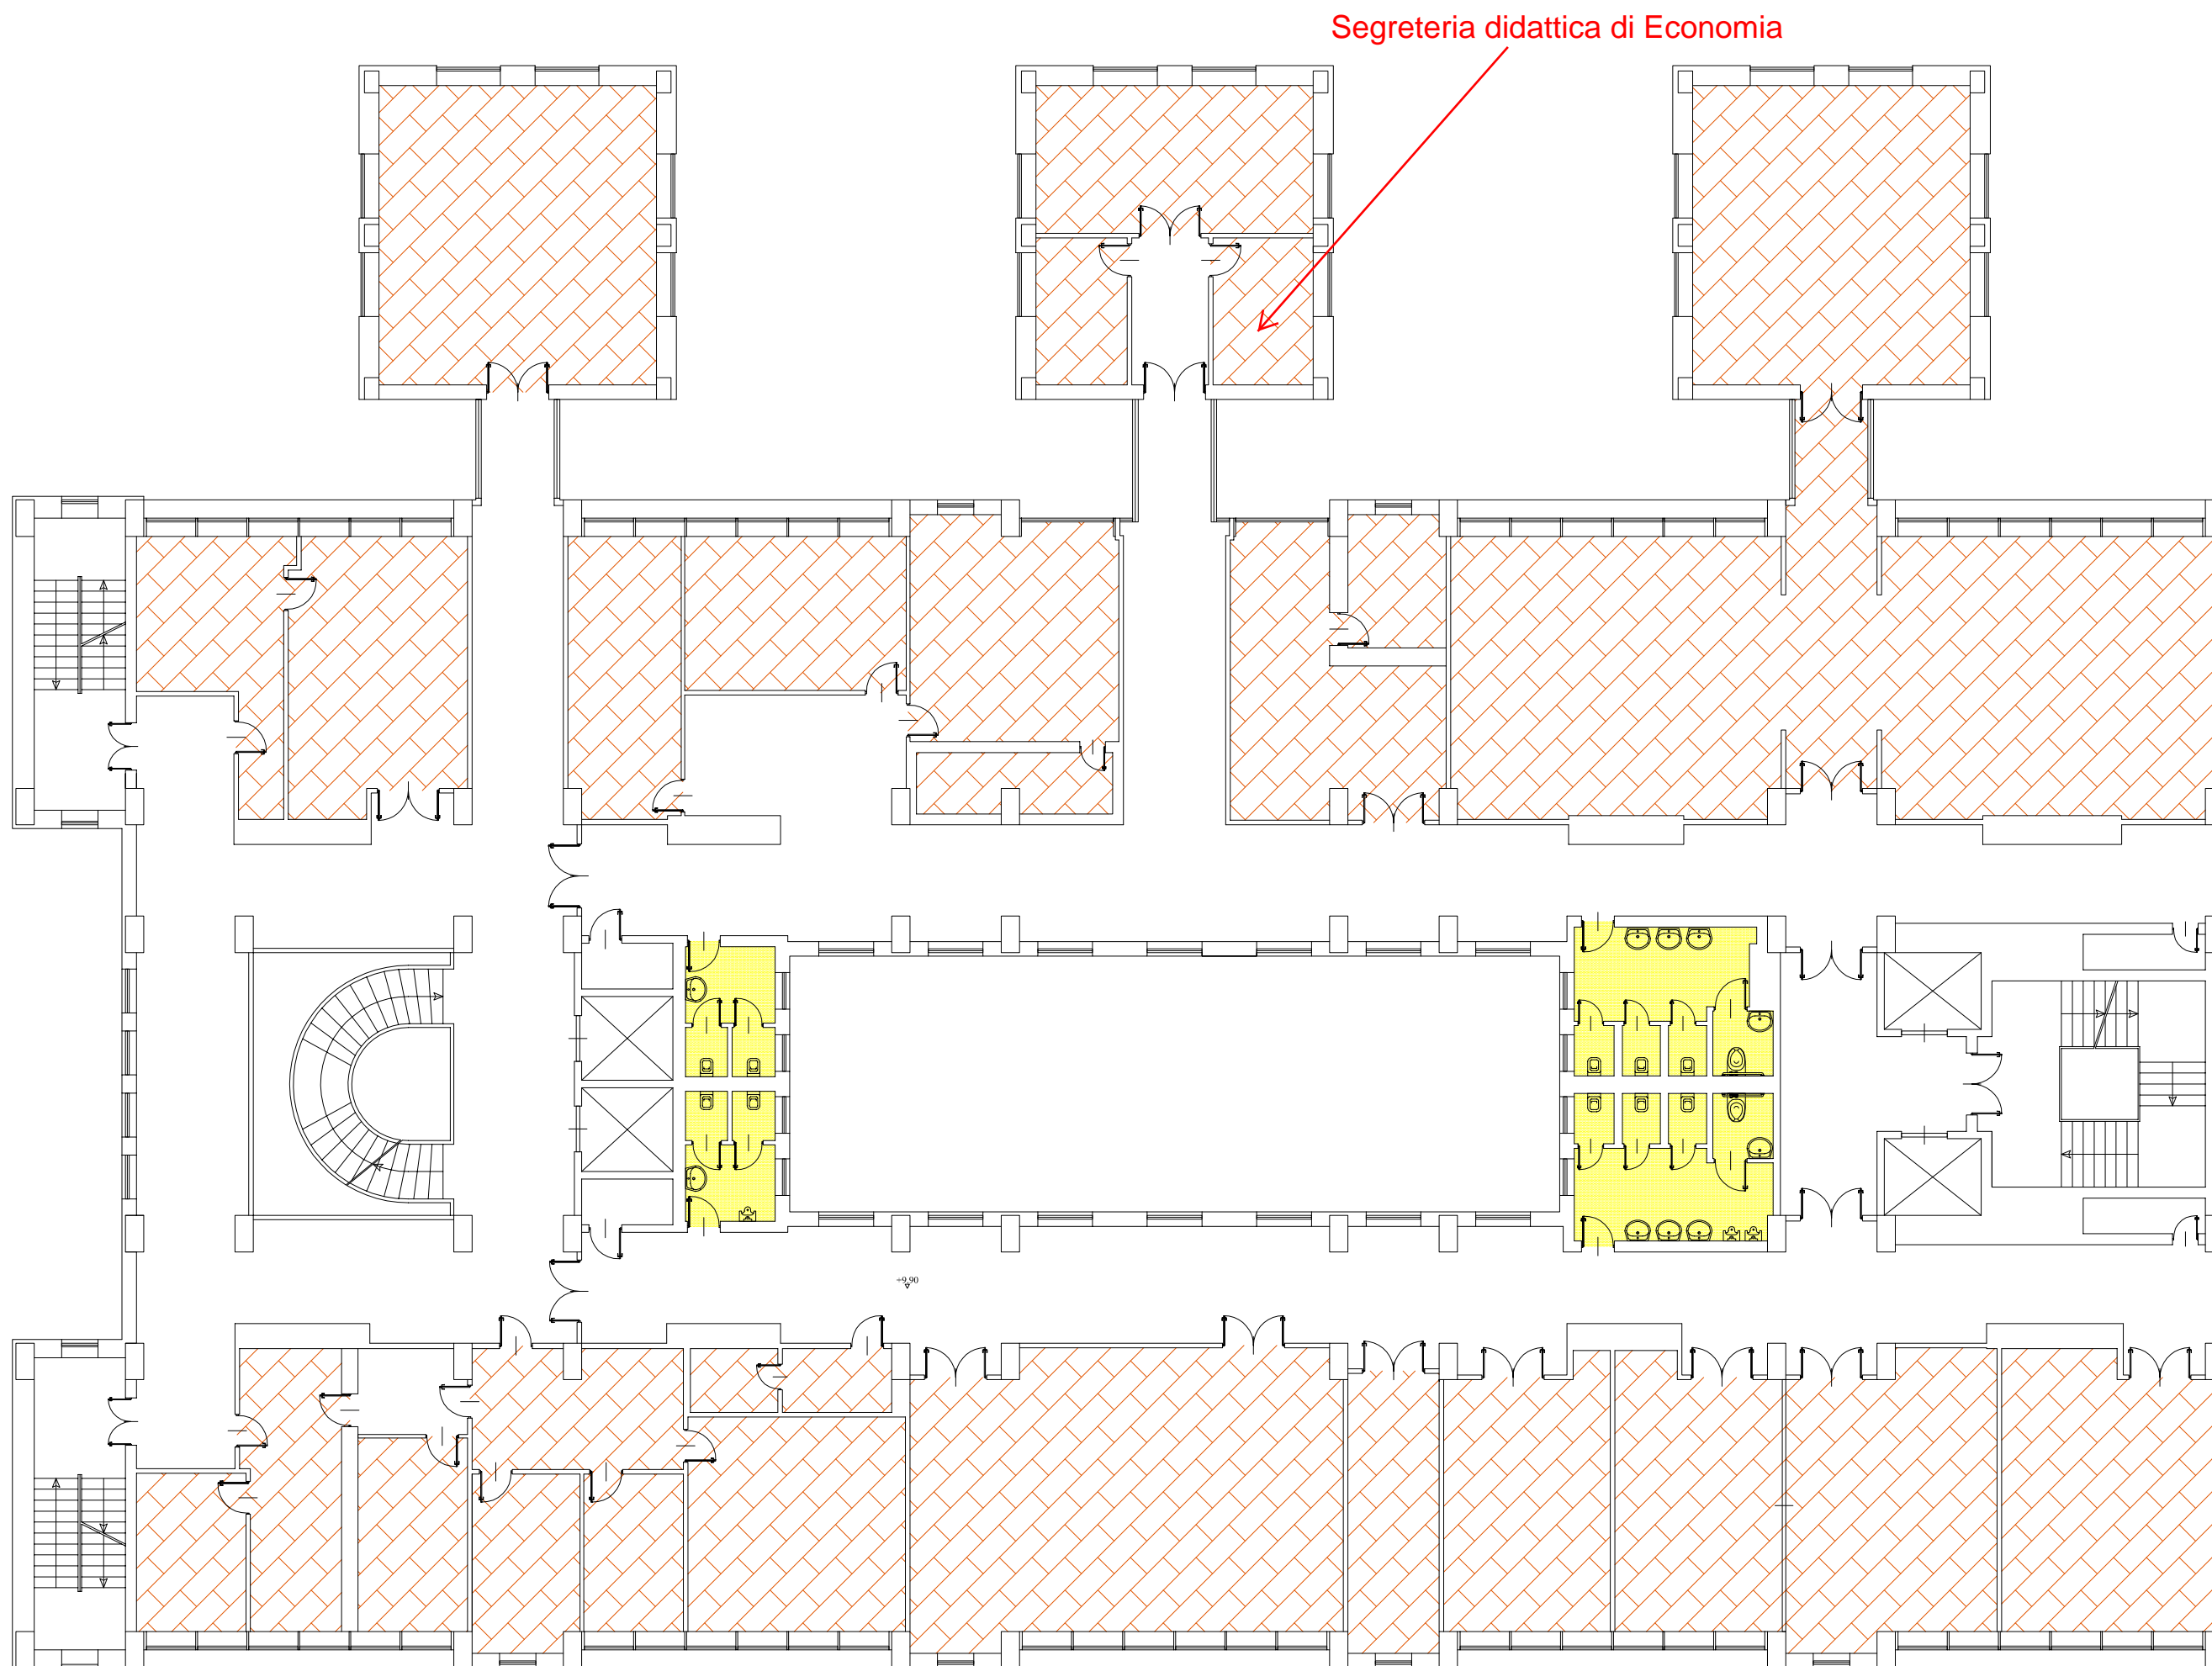

Sede di Potenza
Campus di Macchia
Romana

Terzo Lotto Edificio D
(3D)

TERZO PIANO
quota 721,00

LEGENDA

-  Dipartimento di Scienze
-  Dipartimento di Matematica, Informatica ed Economia
-  Aule didattiche
-  Servizi igienici
-  Locali tecnici

EDIFICIO 3D TERZO PIANO