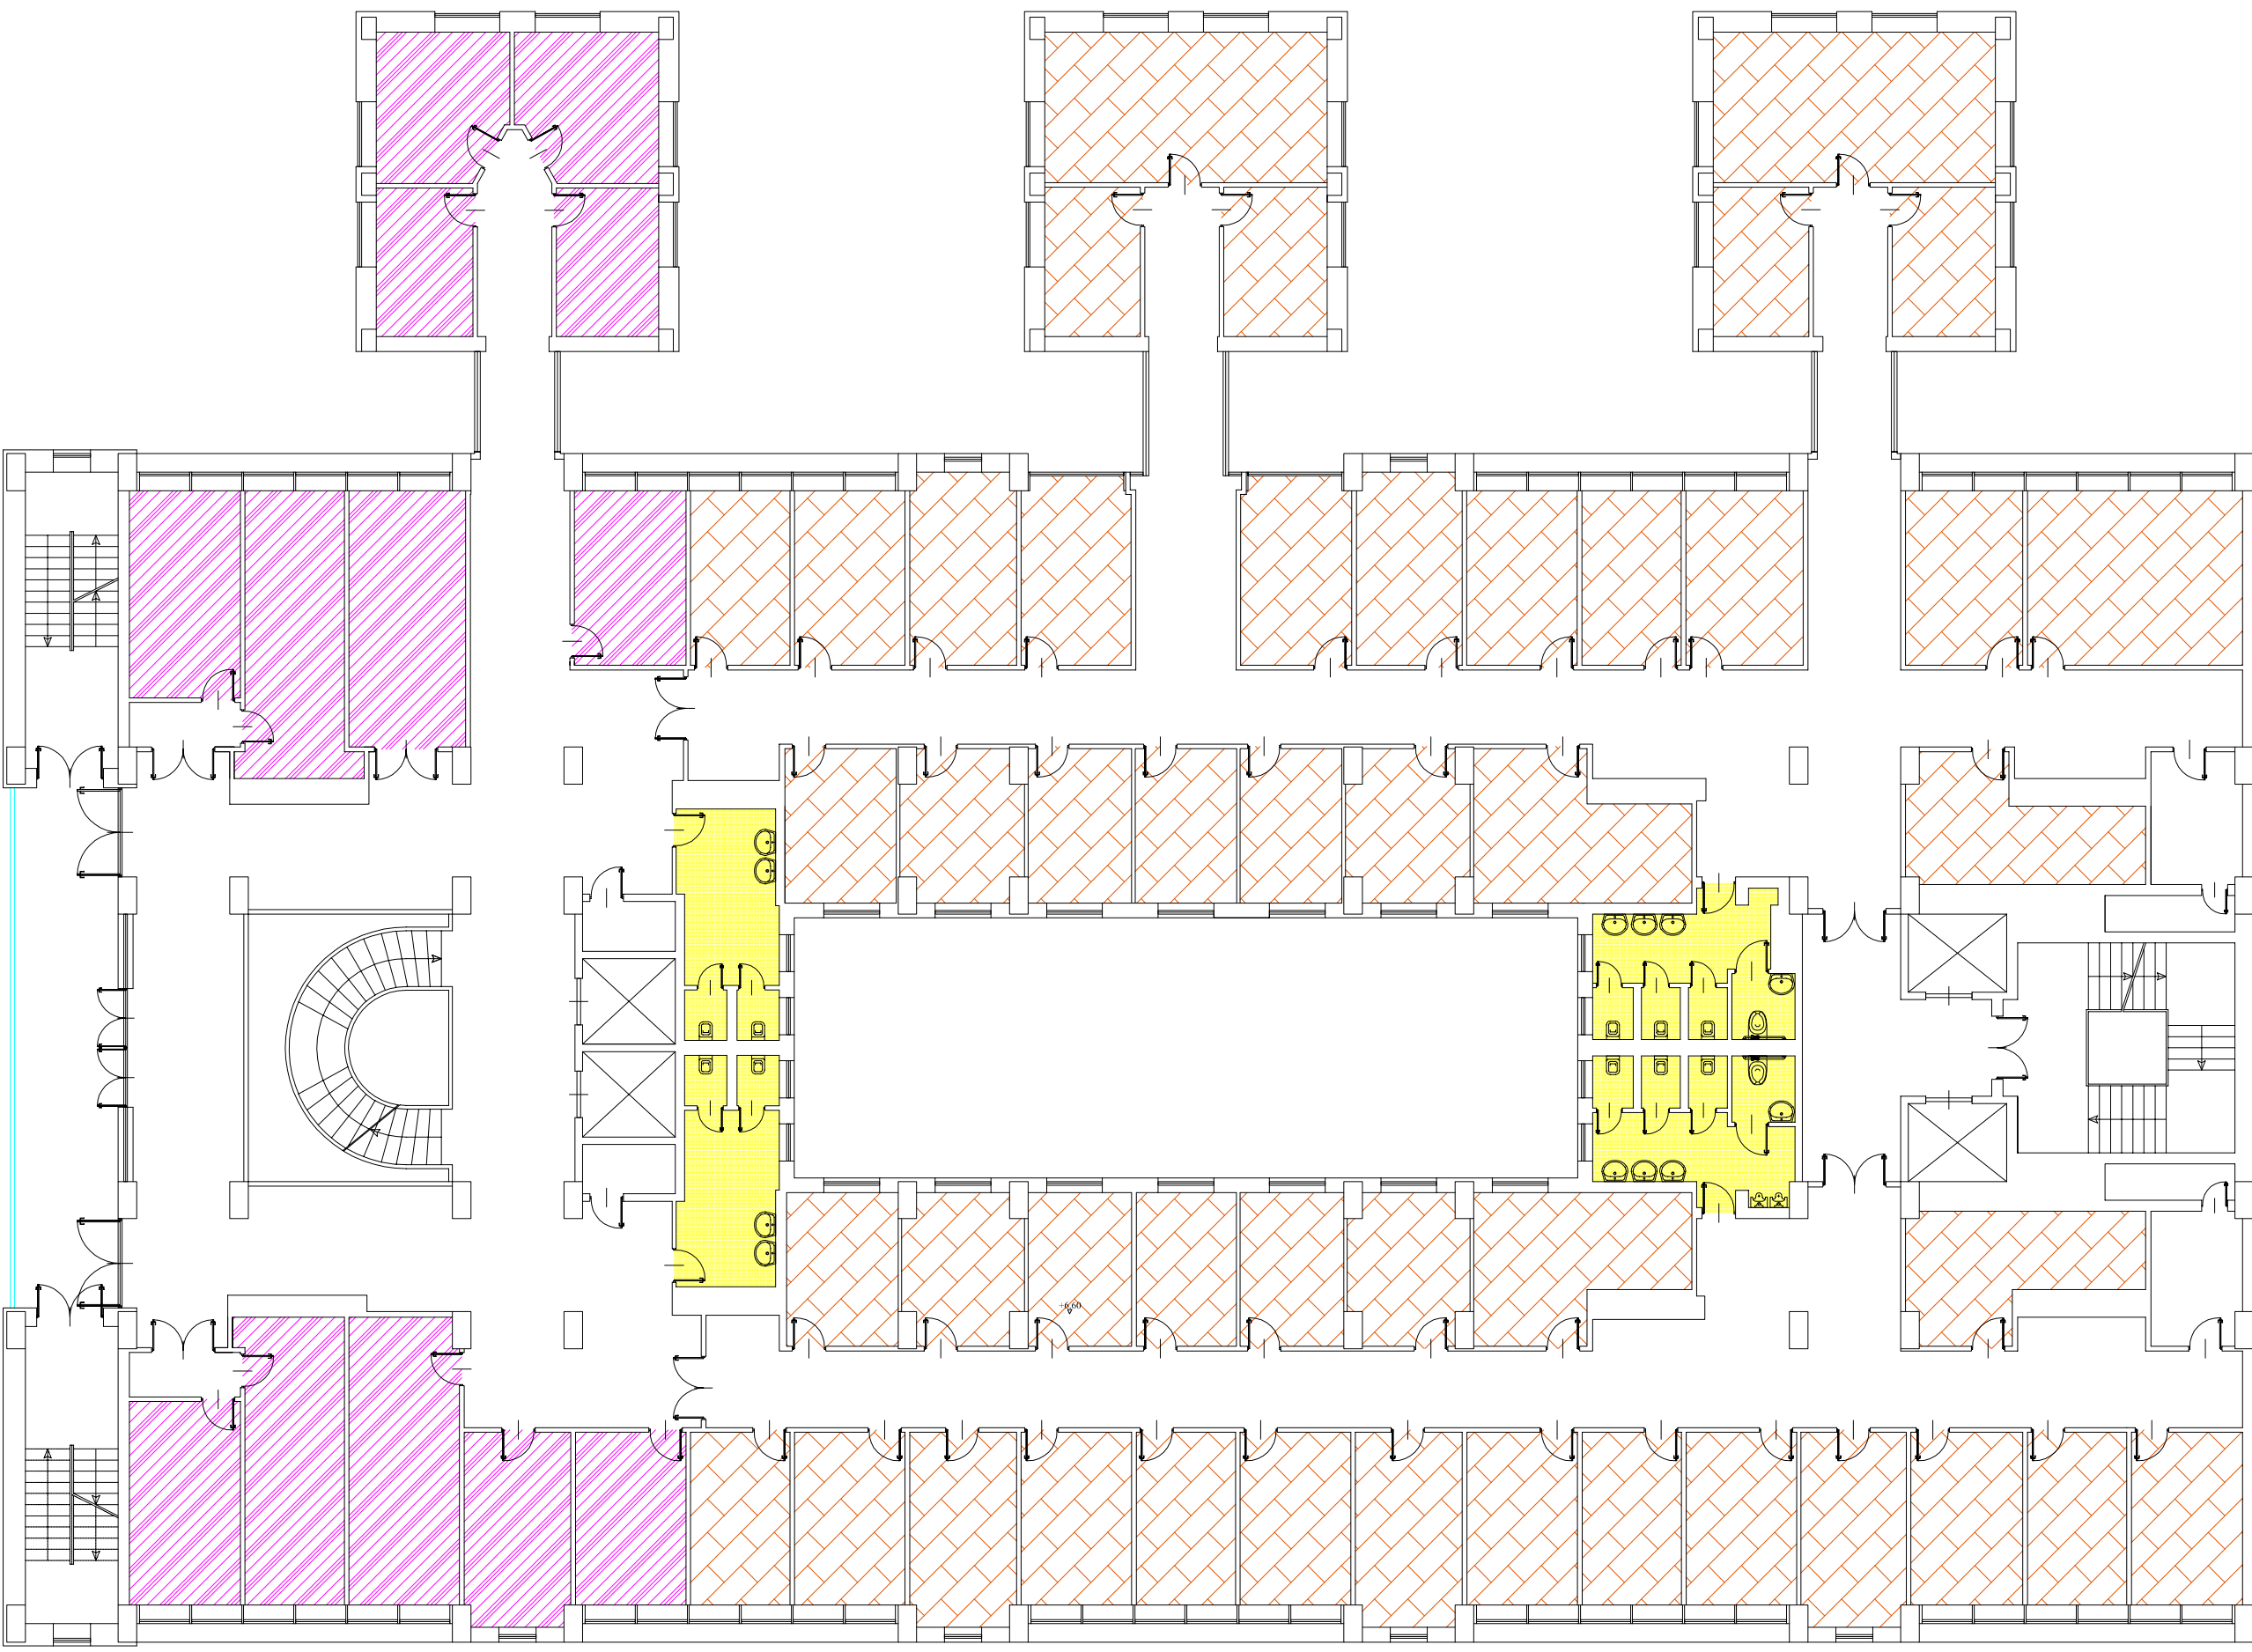

Sede di Potenza
Campus di Macchia
Romana

Terzo Lotto Edificio D
(3D)

SECONDO PIANO
quota 717,50

LEGENDA

-  Dipartimento di Scienze
-  Dipartimento di Matematica,
Informatica ed Economia
-  Aule didattiche
-  Servizi igienici
-  Locali tecnici

EDIFICIO 3D SECONDO PIANO